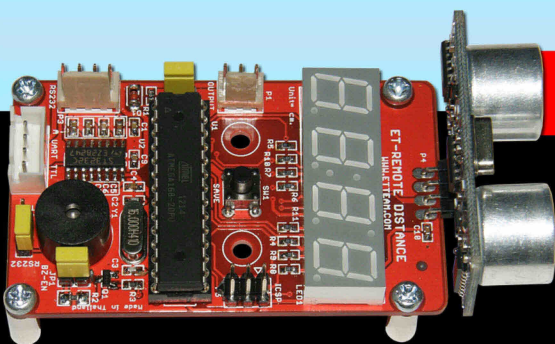

# PRODUCT CATALOG 2016

CATALOG 2016 รวบรวมสินค้าที่ผลิตใหม่ ลูกค้าสามารถดูสินค้าต่างๆ ได้เพิ่มเติมจาก CATALOG 2014

[www.etteam.com](http://www.etteam.com) Line ID : etteam1

Tel : 02-7121120

Fax : 02-3917216