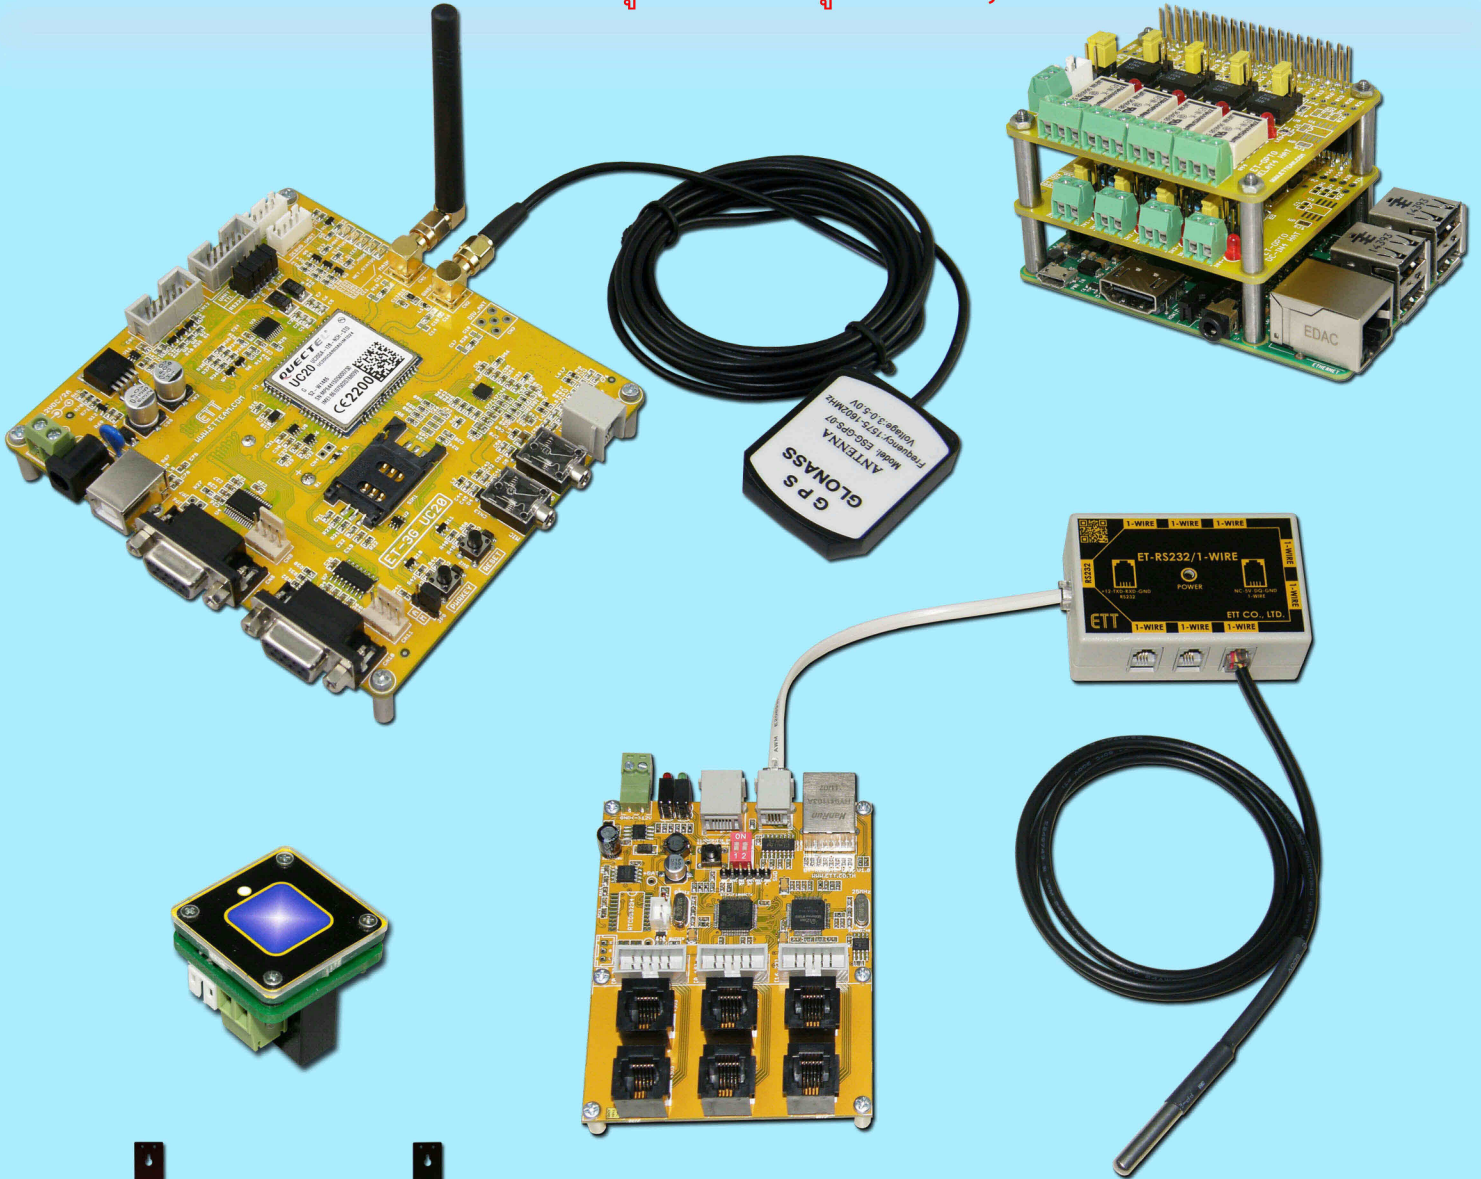

# PRODUCT CATALOG 2016

CATALOG 2016 รวบรวมสินค้าที่ผลิตใหม่ ลูกค้าสามารถดูสินค้าต่างๆ ได้เพิ่มเติมจาก CATALOG 2014

[www.etteam.com](http://www.etteam.com) Line ID : etteam1

Tel : 02-7121120

Fax : 02-3917216